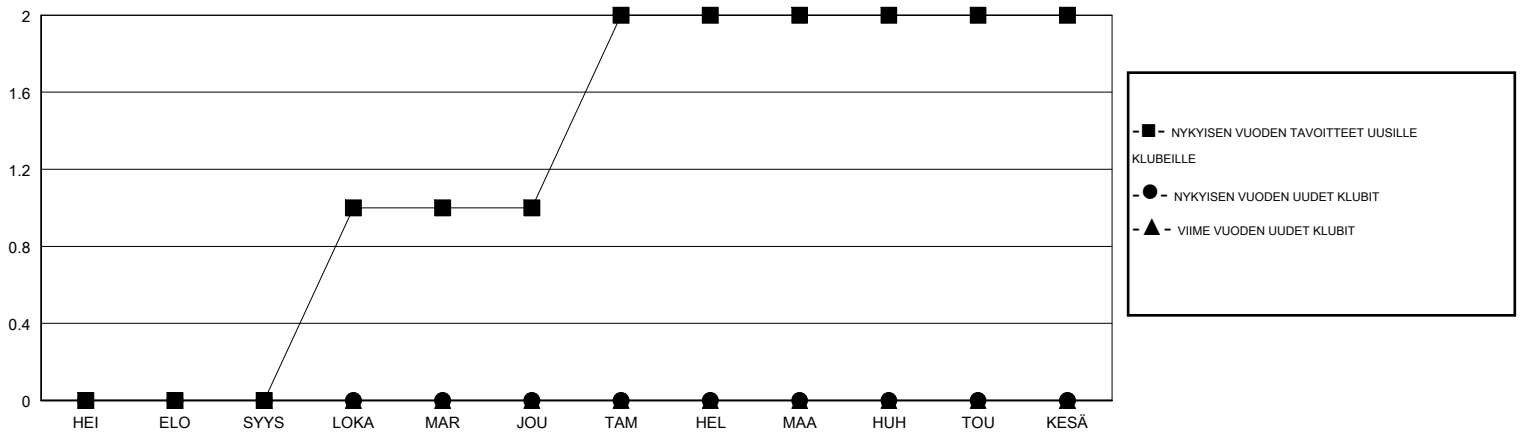

MONTHLY MEMBERSHIP PROGRESS REPORT

District 107 I

Results as of: 10/31/2017

GMT: ANTTI FORSELL

SIJAINI FINLAND

GMT VAALIPIIRI

Klubit				jäsentä			
TULOKSET 2017-2018				TULOKSET 2017-2018			
NELJÄNNES	UUDEN KLUBIN TAVOITE	UUDET KLUBIT	LOPETETUT KLUBIT	NELJÄNNES	JÄSENKASVUN NETTOTAVOITE	TOTEUTUNUT JÄSENKASVU	POISTETUT JÄSENET (mukaan lukien siirrot)
HEI/ELO/SYYS	0	0	0	HEI/ELO/SYYS	-6	18	26
LOKA/MAR/JOU	1	0	0	LOKA/MAR/JOU	22	6	7
TAM/HEL/MAA	1	0	0	TAM/HEL/MAA	38	0	0
HUH/TOU/KESÄ	0	0	0	HUH/TOU/KESÄ	-24	0	0

TAVOITTEET JA UUDET KLUBIT, KUMULATIIVINEN

TAVOITTEET JA JÄSENET, KUMULATIIVINEN

LAKKAUTETUT KLUBIT: 0

15 CLUBS OF 53 LISÄNNYT YHDEN TAI USEAMMAN UUTTA JÄSENTÄ

SUKUPUOLIJAKAUMA

MIES 904 (74.83%)
NAINEN 304 (25.17%)