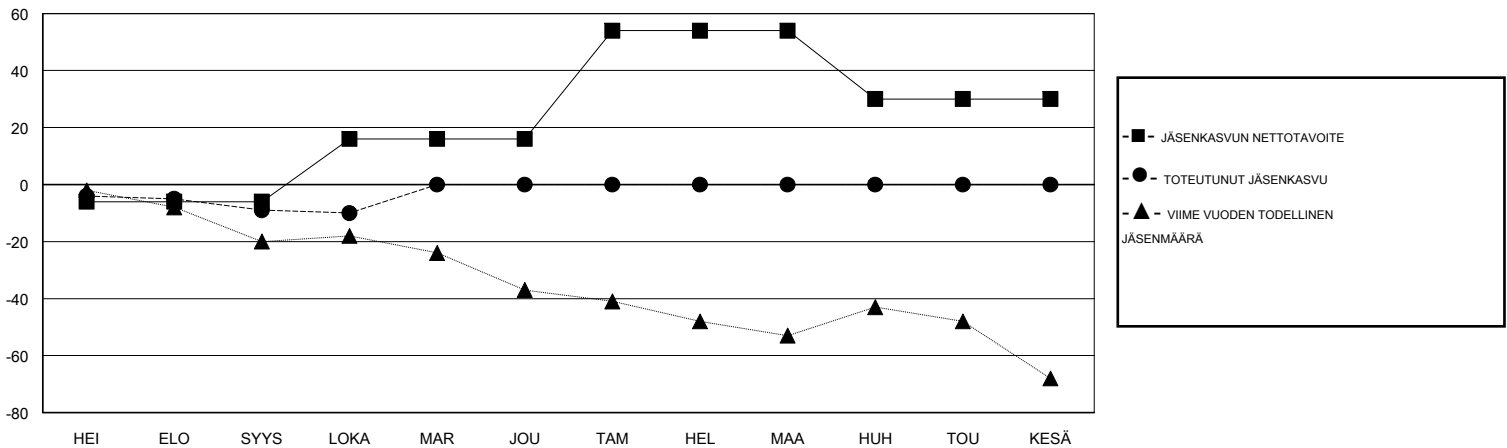

MONTHLY MEMBERSHIP PROGRESS REPORT

District 107 I

Results as of: 10/31/2017

GMT: ANTTI FORSELL

SIJAINI FINLAND

GMT VAALIPIIRI

Klubit				jäsentä			
TULOKSET 2017-2018				TULOKSET 2017-2018			
NELJÄNNES	UUDEN KLUBIN TAVOITE	UUDET KLUBIT	LOPETETUT KLUBIT	NELJÄNNES	JÄSENKASVUN NETTOTAVOITE	TOTEUTUNUT JÄSENKASVU	POISTETUT JÄSENET (mukaan lukien siirrot)
HEI/ELO/SYYS	0	0	0	HEI/ELO/SYYS	-6	18	26
LOKA/MAR/JOU	1	0	0	LOKA/MAR/JOU	22	6	7
TAM/HEL/MAA	1	0	0	TAM/HEL/MAA	38	0	0
HUH/TOU/KESÄ	0	0	0	HUH/TOU/KESÄ	-24	0	0

TAVOITTEET JA UUDET KLUBIT, KUMULATIIVINEN

TAVOITTEET JA JÄSENET, KUMULATIIVINEN

LAKKAUTETUT KLUBIT: 0

15 CLUBS OF 53 LISÄNNYT YHDEN TAI USEAMMAN UUTTA JÄSENTÄ

SUKUPUOLIJAKAUMA

MIES 904 (74.83%)
NAINEN 304 (25.17%)